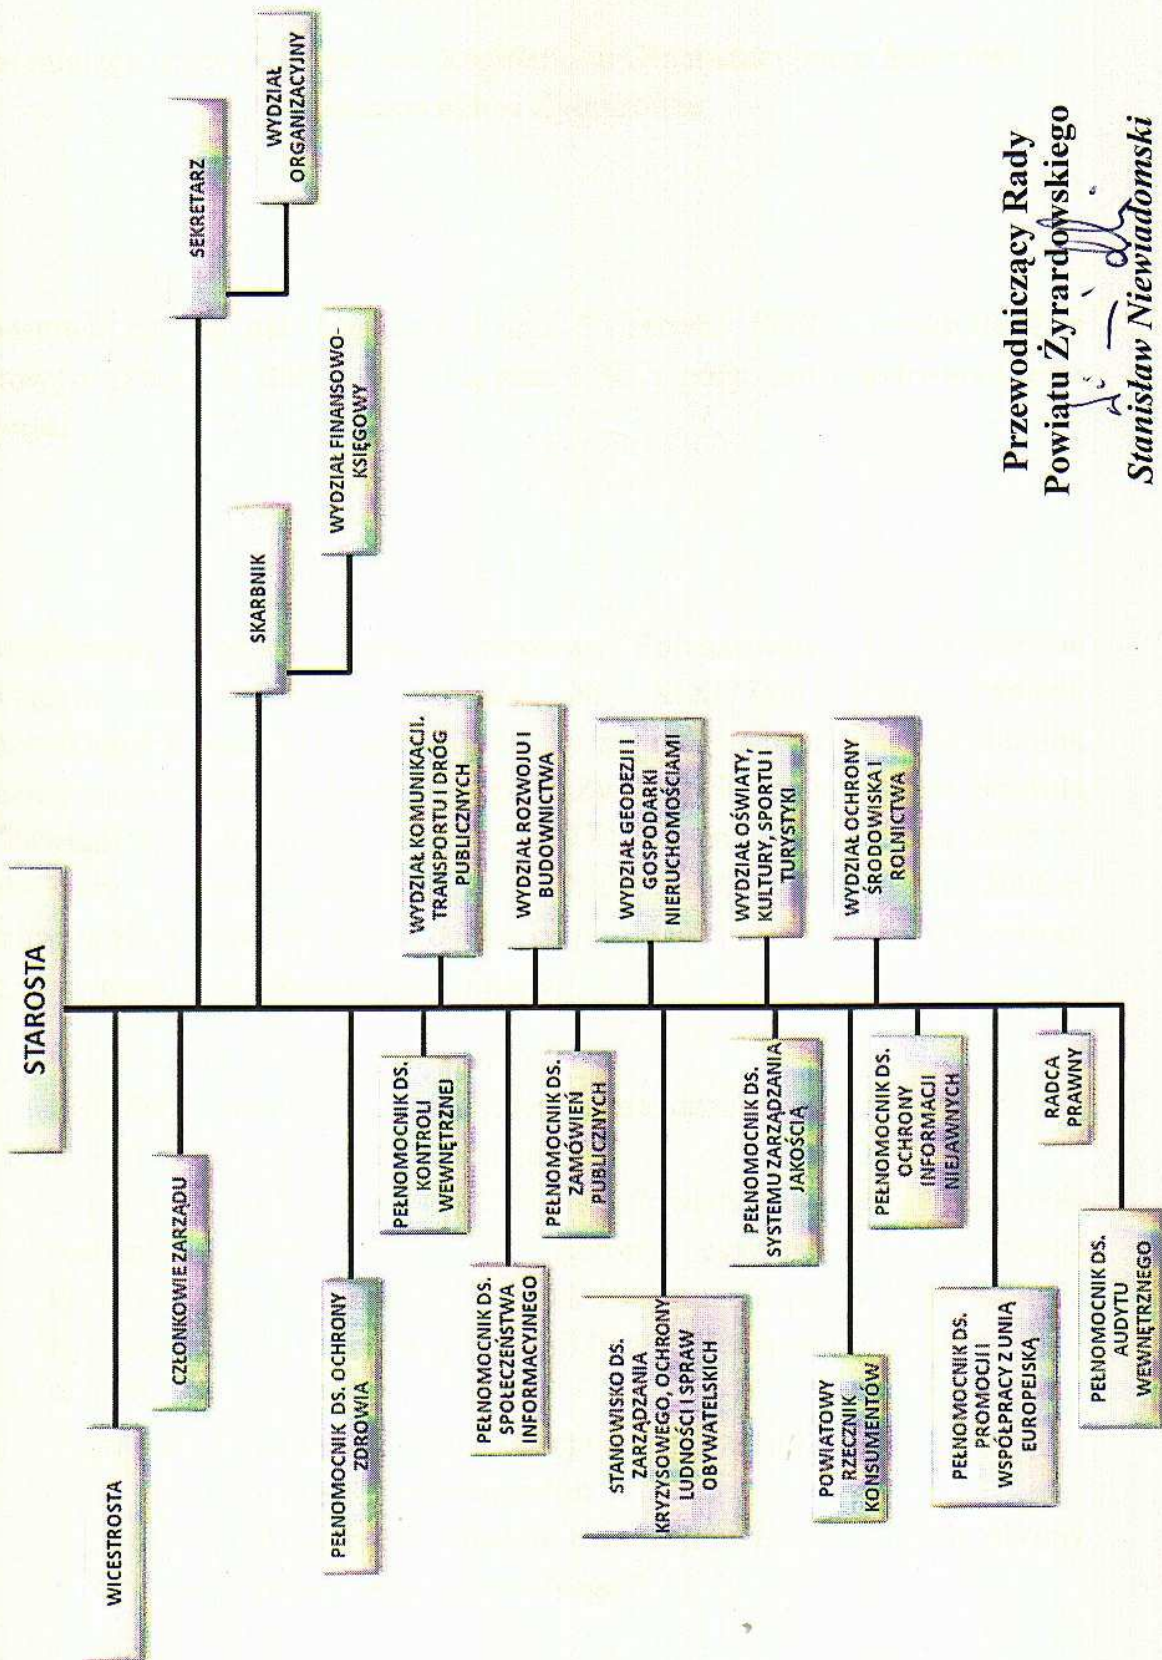

Załącznik nr 1
do Uchwały Nr XLI/243/10
Rady Powiatu Żyrardowskiego
z dnia 10 września 2010 roku

Przewodniczący Rady
Powiatu Żyrardowskiego
Stanisław Niewiadomski